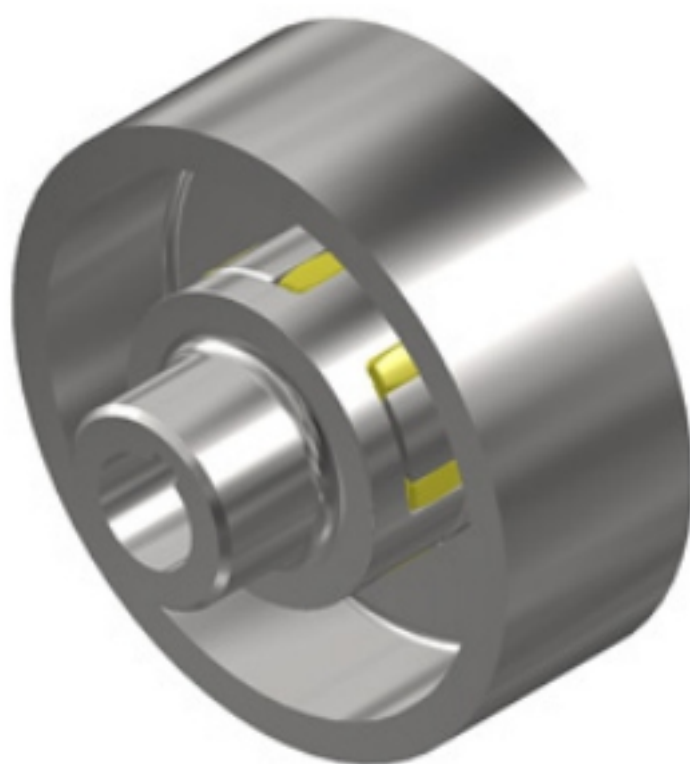

NARA

www.naracorp.com

ТОРМОЗНОЙ БАРАБАН

 **КУЗБАССТЕХНОСНАБ**
комплексные поставки промышленного оборудования

www.nara-russia.ru

ТОРМОЗНОЙ БАРАБАН

Размеры

Размер	Размеры (мм)												Масса (кг)	Момент инерции (кгм ²)
	Внутреннее отверстие(D)		G	W	C	L	B	E	M	Q	T	N-Ød		
	мин	макс												
160	20	37	160	80	32	112	82	63	140	145	16	-	6	0.18
200	28	48	200	100	32	132	112	80	178	184	16	-	10	0.053
250	35	60	250	125	32	157	112	100	224	230	16	2-30	18	0.14
315	40	60	315	160	35	195	112	100	285	292	20	2-30	29	0.43
355	50	67	355	180	40	220	142	112	320	330	20	2-40	40	0.78
400	63	75	400	200	40	240	142	125	362	374	25	2-40	60	1.38
450	71	96	450	224	55	279	172	160	410	422	25	2-40	85	2.35
500	80	108	500	250	60	310	212	180	445	462	28	2-40	130	4.5
560	90	120	560	280	65	345	212	200	495	516	28	2-40	180	8.25
762	110	135	762	362	80	442	212	224	690	710	35	2-40	340	31

1. Все детали обработаны точно с учетом вибрации, дополнительная балансировка не требуется.
2. Масса и момент инерции являются значениями без обработки отверстия.

 **КУЗБАССТЕХНОСНАБ**
комплексные поставки промышленного оборудования