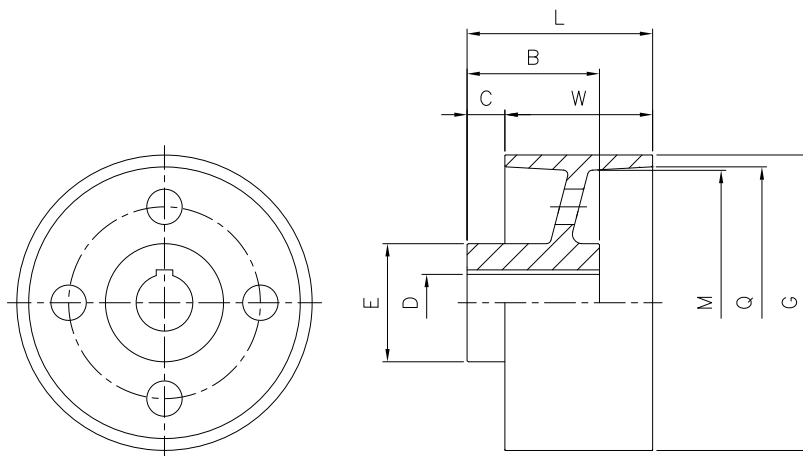

NARA

www.naracorp.com

ТОРМОЗНОЙ БАРАБАН

 **КУЗБАССТЕХНОСНАБ**
комплексные поставки промышленного оборудования

www.nara-russia.ru

ТОРМОЗНОЙ БАРАБАН

Размеры

Размер	Размеры (мм)												Масса (кг)	Момент инерции (кгм ²)
	Внутреннее отверстие(D)		G	W	C	L	B	E	M	Q	T	N-Ød		
	мин	макс												
160	20	37	160	80	32	112	82	63	140	145	16	-	6	0.18
200	28	48	200	100	32	132	112	80	178	184	16	-	10	0.053
250	35	60	250	125	32	157	112	100	224	230	16	2-30	18	0.14
315	40	60	315	160	35	195	112	100	285	292	20	2-30	29	0.43
355	50	67	355	180	40	220	142	112	320	330	20	2-40	40	0.78
400	63	75	400	200	40	240	142	125	362	374	25	2-40	60	1.38
450	71	96	450	224	55	279	172	160	410	422	25	2-40	85	2.35
500	80	108	500	250	60	310	212	180	445	462	28	2-40	130	4.5
560	90	120	560	280	65	345	212	200	495	516	28	2-40	180	8.25
762	110	135	762	362	80	442	212	224	690	710	35	2-40	340	31